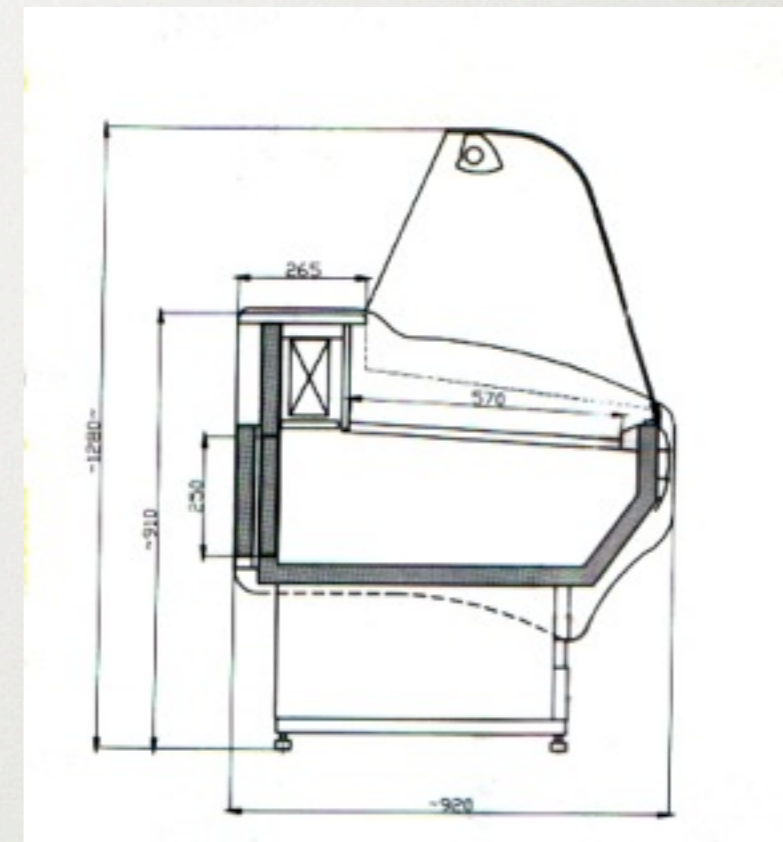

CHLADICÍ VITRÍNA S AGREGÁTOREM DANFOSS