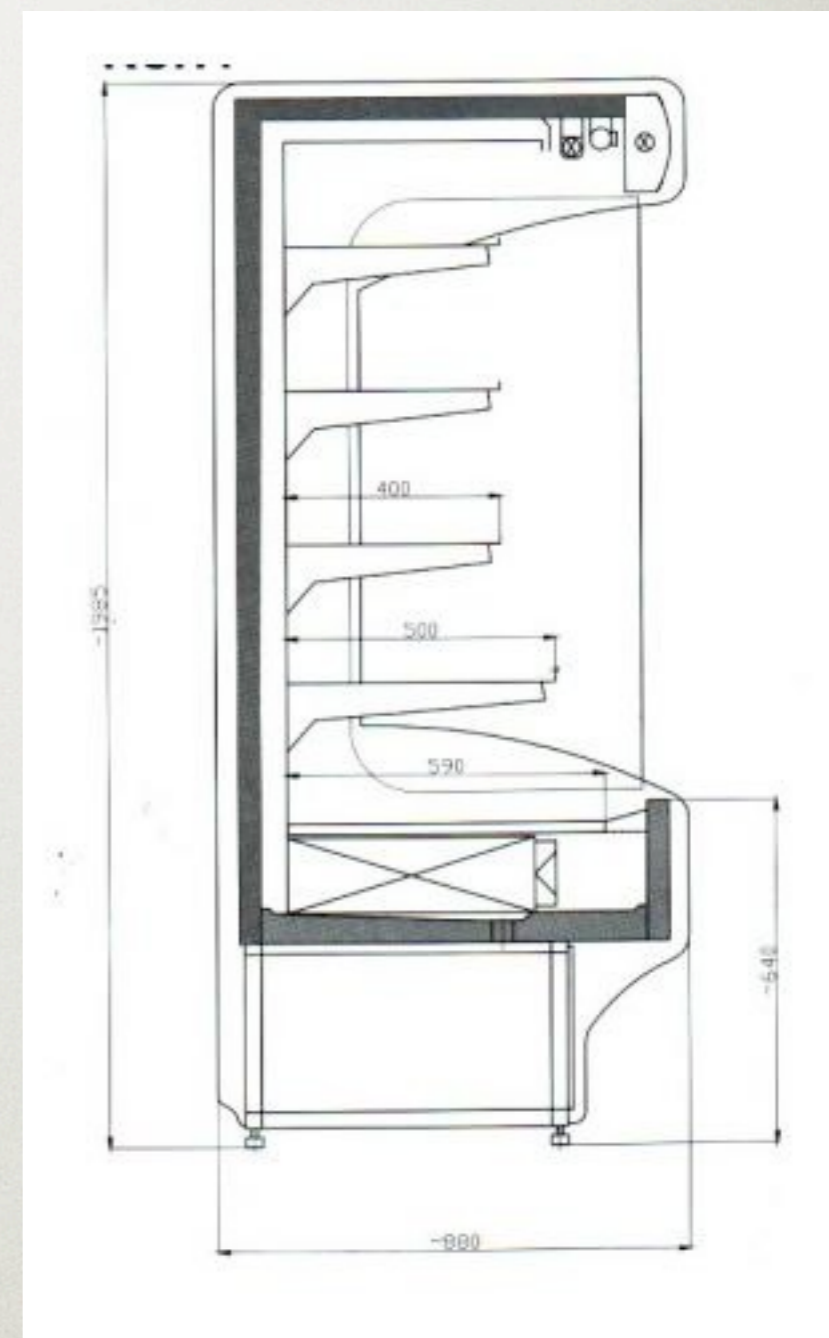

CHLADICÍ VITRÍNA ECO